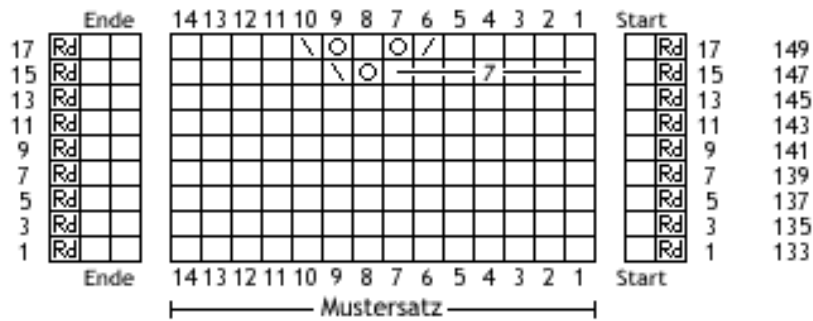

Advent 2017 - Tag 8

Das Muster zeigt nur die Hinreihen

Für die Symbole & Abkürzungen und mehr Informationen siehe die Datei von Tag 1

- R 1: RdM, re,
 R 133: * 14x re, *
 2x re, RdM
- R 3: RdM, re,
 R 135: * 14x re, *
 2x re, RdM
- R 5: RdM, re,
 R 137: * 14x re, *
 2x re, RdM
- R 7: RdM, re,
 R 139: * 14x re, *
 2x re, RdM
- R 9: RdM, re,
 R 141: * 14x re, *
 2x re, RdM
- R 11: RdM, re,
 R 143: * 14x re, *
 2x re, RdM
- R 13: RdM, re,
 R 145: * 14x re, *
 2x re, RdM
- R 15: RdM, re,
 R 147: * 7x re, U, überz Abn, 5x re, *
 2x re, RdM
- R 17: RdM, re,
 R 149: * 5x re, 2 re zus, U, re, U, überz Abn, 4x re, *
 2x re, RdM