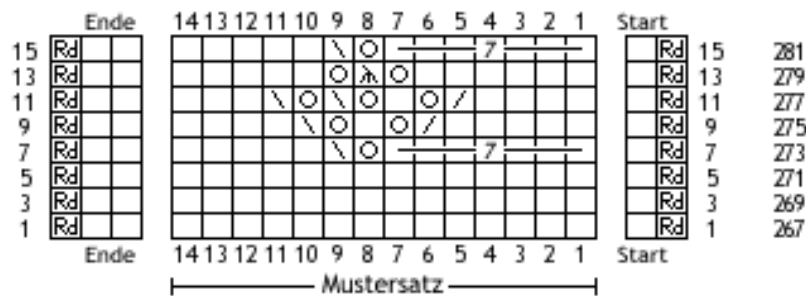

# Advent 2017 - Tag 15

Das Muster zeigt nur die Hinreihen

Für die Symbole & Abkürzungen und mehr Informationen siehe die Datei von Tag 1

- R 1: RdM, re,  
 R 267: \* 14x re, \*  
 2x re, RdM
- R 3: RdM, re,  
 R 269: \* 14x re, \*  
 2x re, RdM
- R 5: RdM, re,  
 R 271: \* 14x re, \*  
 2x re, RdM
- R 7: RdM, re,  
 R 273: \* 7x re, U, überz Abn, 5x re, \*  
 2x re, RdM
- R 9: RdM, re,  
 R 275: \* 5x re, 2 re zus, U, re, U, überz Abn, 4x re, \*  
 2x re, RdM
- R 11: RdM, re,  
 R 277: \* 4x re, 2 re zus, U, re, U, überz Abn, U, überz Abn, 3x re, \*  
 2x re, RdM
- R 13: RdM, re,  
 R 279: \* 6x re, U, 3 re verschr zus, U, 5x re, \*  
 2x re, RdM
- R 15: RdM, re,  
 R 281: \* 7x re, U, überz Abn, 5x re, \*  
 2x re, RdM