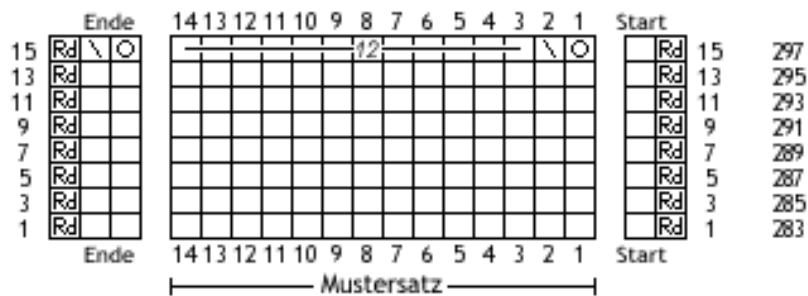

Advent 2017 - Tag 16

Das Muster zeigt nur die Hinreihen

Für die Symbole & Abkürzungen und mehr Informationen siehe die Datei von Tag 1

- R 1: RdM, re,
 R 283: * 14x re, *
 2x re, RdM
- R 3: RdM, re,
 R 285: * 14x re, *
 2x re, RdM
- R 5: RdM, re,
 R 287: * 14x re, *
 2x re, RdM
- R 7: RdM, re,
 R 289: * 14x re, *
 2x re, RdM
- R 9: RdM, re,
 R 291: * 14x re, *
 2x re, RdM
- R 11: RdM, re,
 R 293: * 14x re, *
 2x re, RdM
- R 13: RdM, re,
 R 295: * 14x re, *
 2x re, RdM
- R 15: RdM, re,
 R 297: * U, überz Abn, 12x re, *
 U, überz Abn, RdM