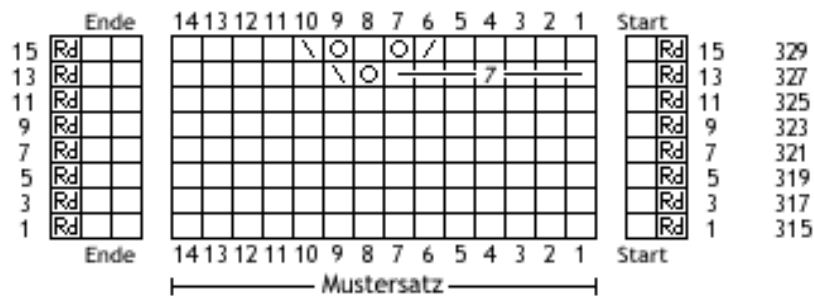

Advent 2017 - Tag 18

Das Muster zeigt nur die Hinreihen

Für die Symbole & Abkürzungen und mehr Informationen siehe die Datei von Tag 1

- R 1: RdM, re,
 R 315: * 14x re, *
 2x re, RdM
- R 3: RdM, re,
 R 317: * 14x re, *
 2x re, RdM
- R 5: RdM, re,
 R 319: * 14x re, *
 2x re, RdM
- R 7: RdM, re,
 R 321: * 14x re, *
 2x re, RdM
- R 9: RdM, re,
 R 323: * 14x re, *
 2x re, RdM
- R 11: RdM, re,
 R 325: * 14x re, *
 2x re, RdM
- R 13: RdM, re,
 R 327: * 7x re, U, überz Abn, 5x re, *
 2x re, RdM
- R 15: RdM, re,
 R 329: * 5x re, 2 re zus, U, re, U, überz Abn, 4x re, *
 2x re, RdM